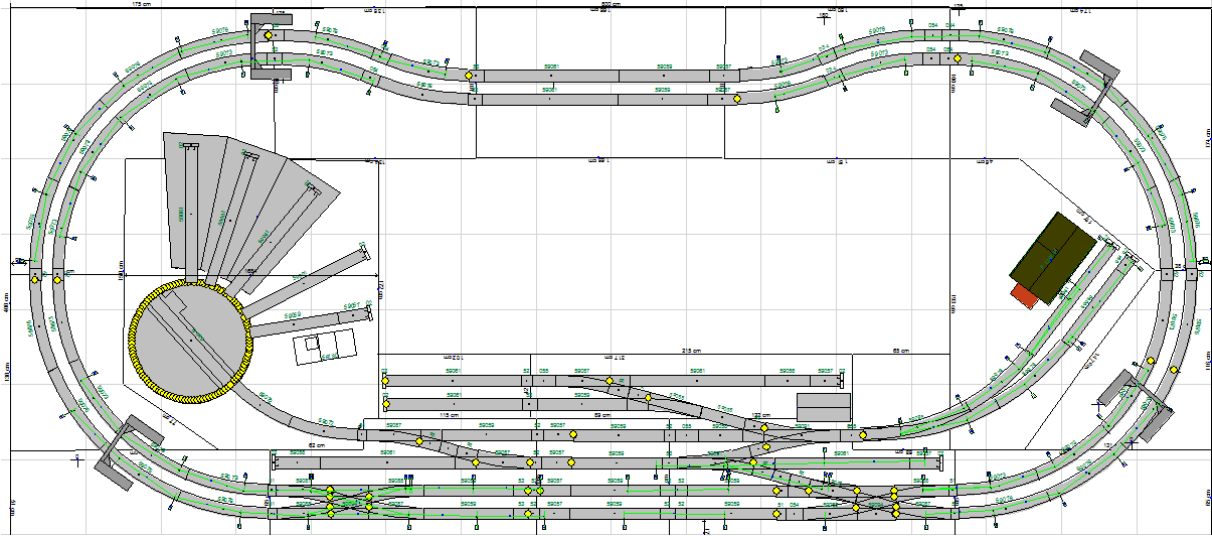

Mon réseau Märklin échelle 1 ( 1 :32)

plans réalisés avec logiciel Märklin 60521