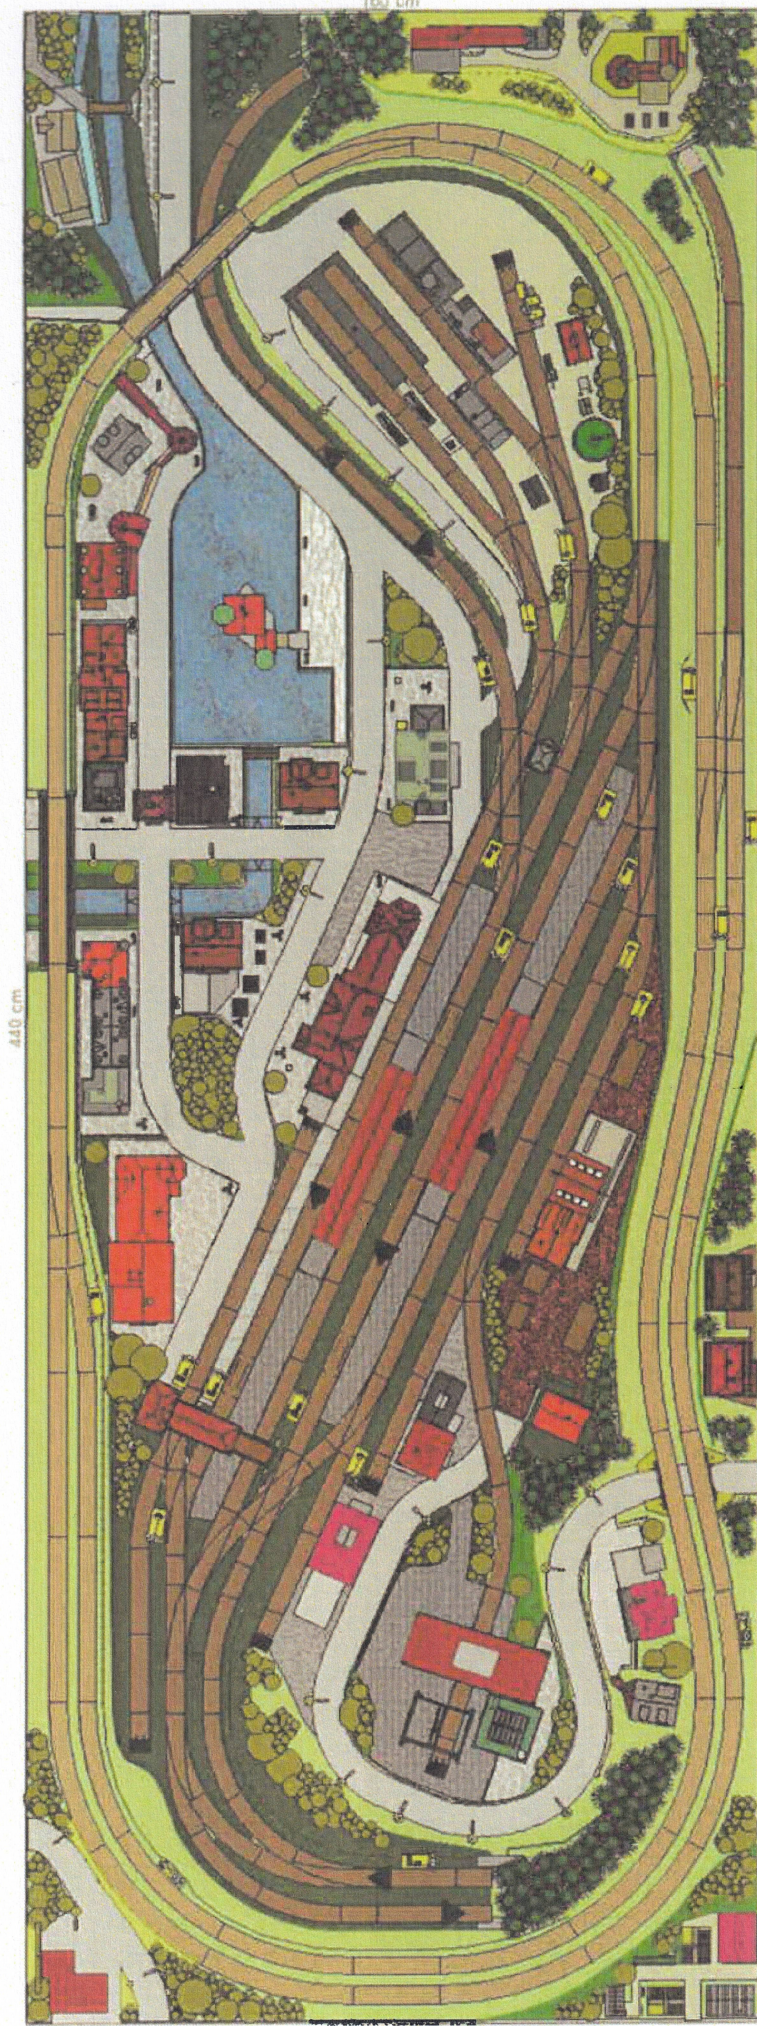

C-Gleisplan GP5-0040 Wasserburg Übersicht

Thema	Gr. Bahnhof, Altstadt mit Wasser, Gr. SBF
Gleis	C-Gleis
Maße	440 x 160cm (Rechteck)
Gleislänge	87,06m
Grundfläche	7,03m²
Ebenen:	3
SBF (Schattenbahnhof)	ja
SBF-Gleise	13
Stromkreise	2
Längster Zug	160cm (SBF: bis 420cm)