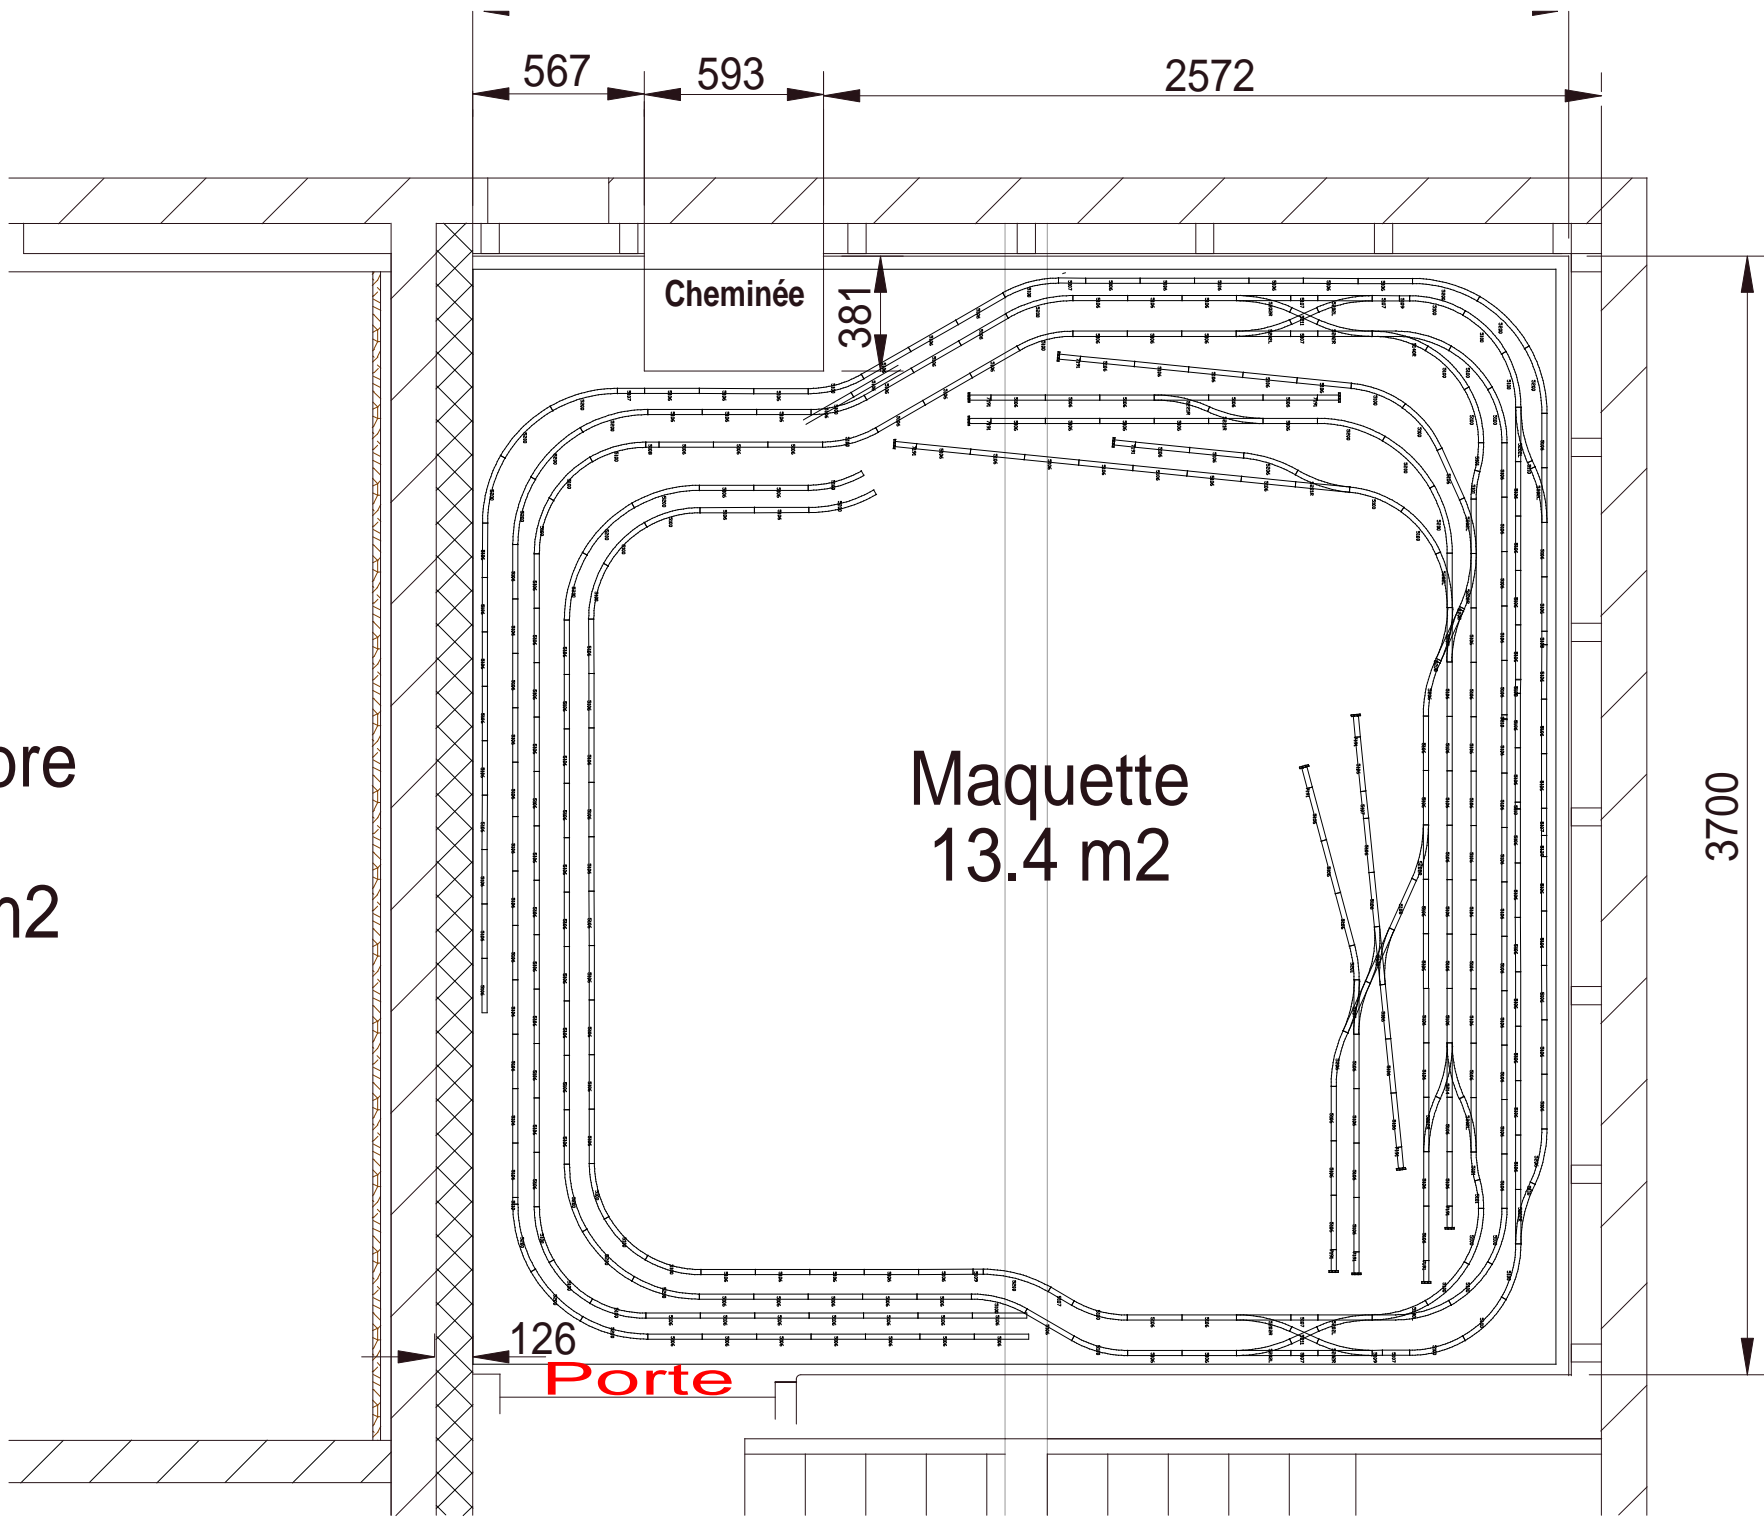

mbre
m2

567

593

2572

Cheminée

381

Maquette
13.4 m2

126

Porte

3700

Echelle 1 / 25