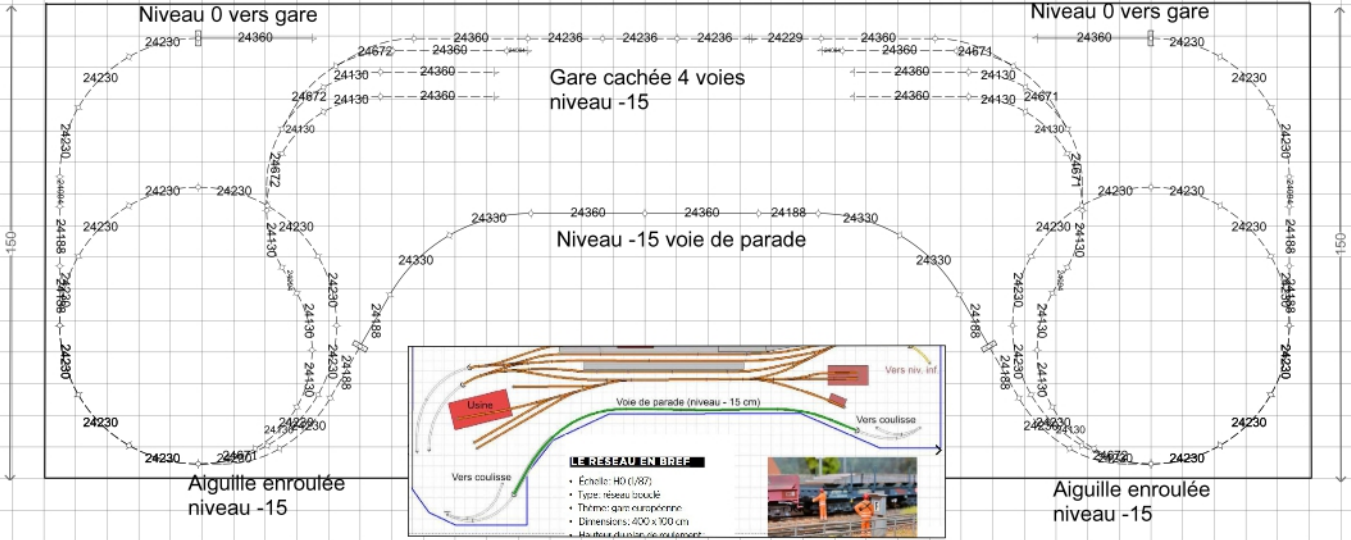

400

Niveau 0 vers gare

Niveau 0 vers gare

Gare cachée 4 voies
niveau -15

Niveau -15 voie de parade

Aiguille enroulée
niveau -15

Aiguille enroulée
niveau -15

LE RESEAU EN DREZ