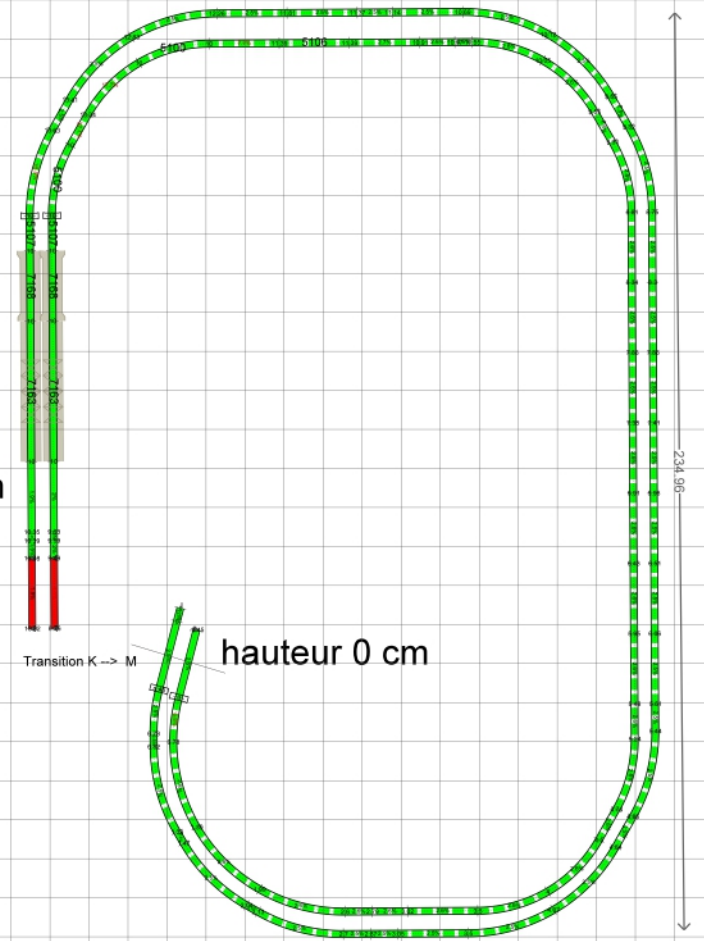

hauteur 10 cm

Vert : Hélice pont vers niv. 0